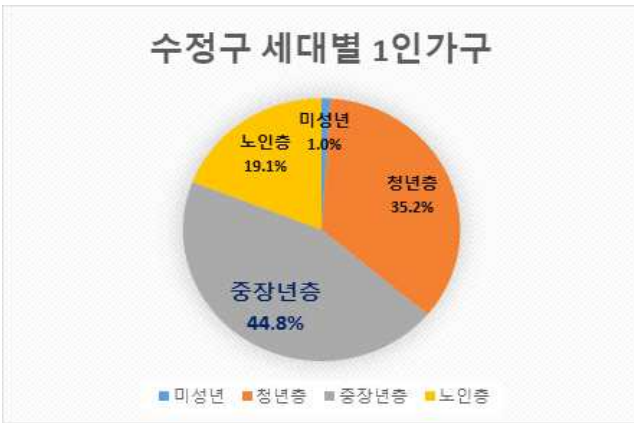

도표로 보는 성남시 1인가구 통계

2018. 통계청 자료

- 성남시 1인가구는 2018년 **102,895**가구로 2000년 13.0%에서 2018년 28.6%로 약 2배 증가
- 2018년 기준 남성 1인가구는 20~50대, 여성은 65세이상고령1인여성이 많음
- 1인가구는 주로 단독주택에 거주

구별 1인가구 현황

- 1인가구수는 분당구가 가장 높으나 1인가구 비율은 수정구가 높음
- 분당구는 청년 비율이 높고, 수정구와 중원구는 중장년 남자 비율이 높음