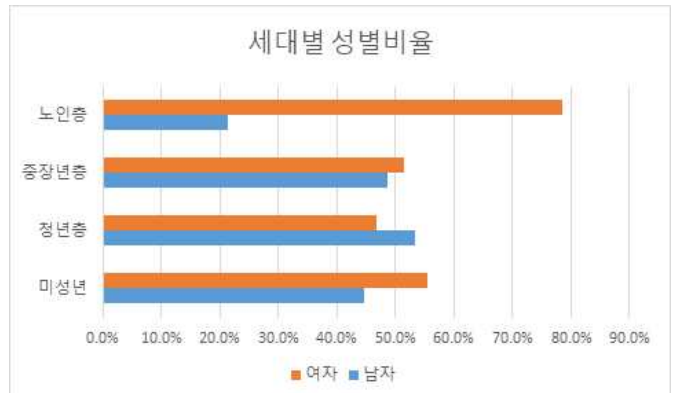

도표로 보는 성남시 1인가구 통계

2018. 통계청 자료

- 성남시 1인가구는 2018년 **102,895**가구로 2000년 13.0%에서 2018년 28.6%로 약 2배 증가
- 2018년 기준 남성 1인가구는 20~50대, 여성은 65세이상고령1인여성이 많음
- 1인가구는 주로 단독주택에 거주

구별 1인가구 현황

- 1인가구수는 분당구가 가장 높으나 1인가구 비율은 수정구가 높음
- 분당구는 청년 비율이 높고, 수정구와 중원구는 중장년 남자 비율이 높음