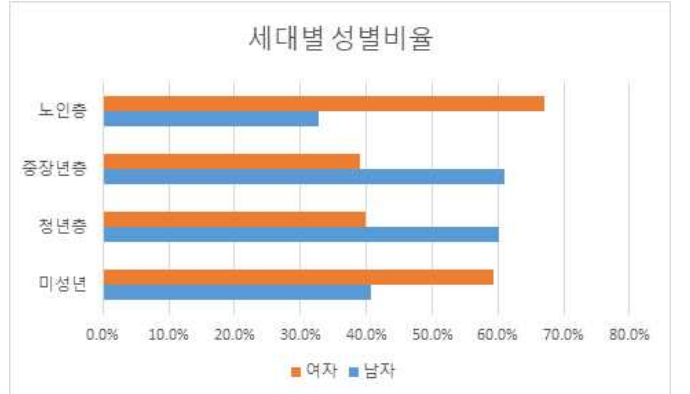

도표로 보는 성남시 1인가구 통계

2018. 통계청 자료

- 성남시 1인가구는 2018년 **102,895**가구로 2000년 13.0%에서 2018년 28.6%로 약 2배 증가
- 2018년 기준 남성 1인가구는 20~50대, 여성은 65세이상고령1인여성이 많음
- 1인가구는 주로 단독주택에 거주

구별 1인가구 현황

- 1인가구수는 분당구가 가장 높으나 1인가구 비율은 수정구가 높음
- 분당구는 청년 비율이 높고, 수정구와 중원구는 중장년 남자 비율이 높음