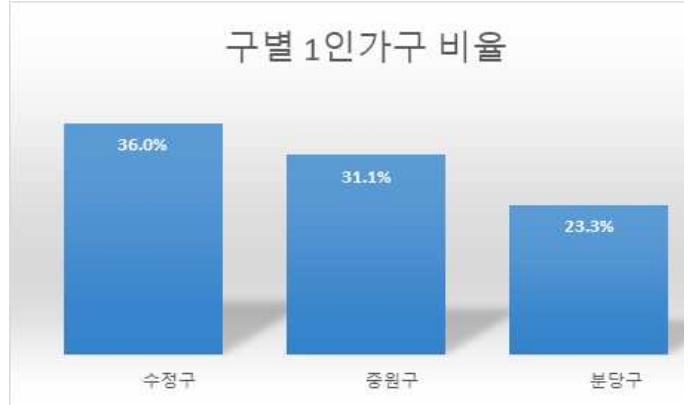

도표로 보는 성남시 1인가구 통계

2018. 통계청 자료

- 성남시 1인가구는 2018년 **102,895**가구로 2000년 13.0%에서 2018년 28.6%로 약 2배 증가
- 2018년 기준 남성 1인가구는 20~50대, 여성은 65세이상고령1인여성이 많음
- 1인가구는 주로 단독주택에 거주

구별 1인가구 현황

- 1인가구수는 분당구가 가장 높으나 1인가구 비율은 수정구가 높음
- 분당구는 청년 비율이 높고, 수정구와 중원구는 중장년 남자 비율이 높음