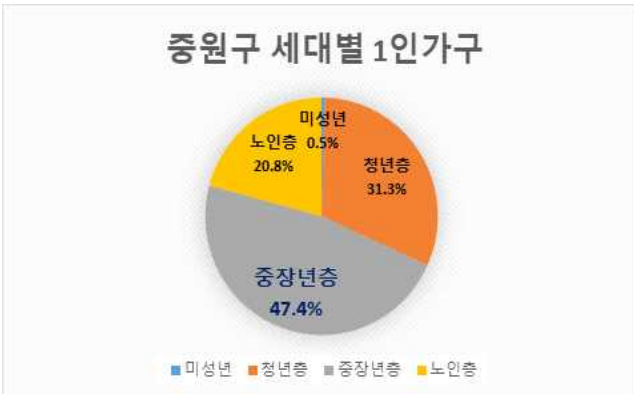

도표로 보는 성남시 1인가구 통계

2018. 통계청 자료

- 성남시 1인가구는 2018년 **102,895**가구로 2000년 13.0%에서 2018년 28.6%로 약 2배 증가
- 2018년 기준 남성 1인가구는 20~50대, 여성은 65세이상고령1인여성이 많음
- 1인가구는 주로 단독주택에 거주

구별 1인가구 현황

- 1인가구수는 분당구가 가장 높으나 1인가구 비율은 수정구가 높음
- 분당구는 청년 비율이 높고, 수정구와 중원구는 중장년 남자 비율이 높음