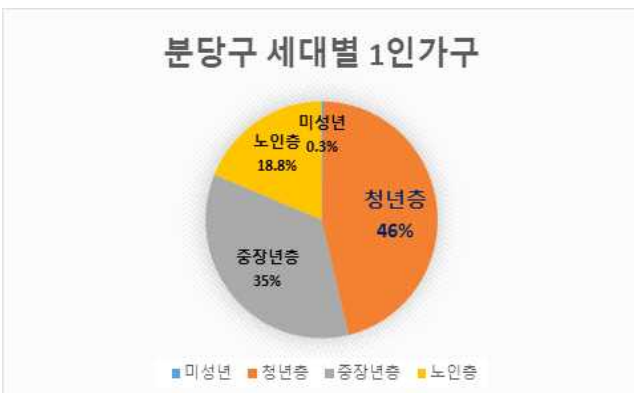

도표로 보는 성남시 1인가구 통계

2018. 통계청 자료

- 성남시 1인가구는 2018년 **102,895**가구로 2000년 13.0%에서 2018년 28.6%로 약 2배 증가
- 2018년 기준 남성 1인가구는 20~50대, 여성은 65세이상고령1인여성이 많음
- 1인가구는 주로 단독주택에 거주

구별 1인가구 현황

- 1인가구수는 분당구가 가장 높으나 1인가구 비율은 수정구가 높음
- 분당구는 청년 비율이 높고, 수정구와 중원구는 중장년 남자 비율이 높음