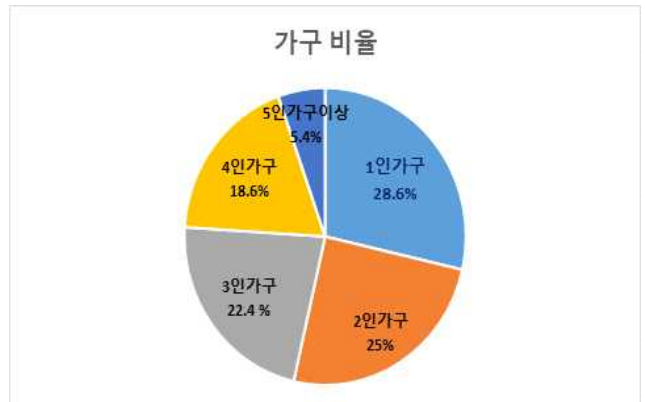

도표로 보는 성남시 1인가구 통계

2018. 통계청 자료

- 성남시 1인가구는 2018년 **102,895**가구로 2000년 13.0%에서 2018년 28.6%로 약 2배 증가
- 2018년 기준 남성 1인가구는 20~50대, 여성은 65세이상고령1인여성이 많음
- 1인가구는 주로 단독주택에 거주

구별 1인가구 현황

- 1인가구수는 분당구가 가장 높으나 1인가구 비율은 수정구가 높음
- 분당구는 청년 비율이 높고, 수정구와 중원구는 중장년 남자 비율이 높음